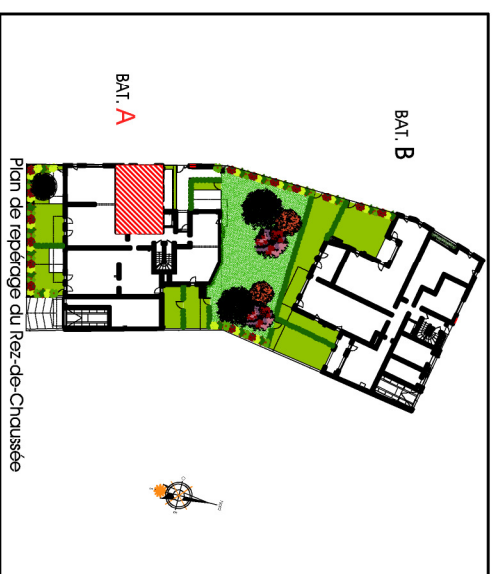

Résidence " Le Castle "
 RUE DE LA PIGACIERE
 RUE DES CORDES
 14 000 CAEN

Tableau des surfaces

Logement A02 - 2P	
S'hab	4.23
Entrée	4.23
Séjour / cuisine	24.11
Chambre	11.24
Piccad chambre	0.48
Salie deau / WC	4.22
SURFACE TOTAL	44.27
Terrasse	7.03

Caen le 14 novembre 2017

Nota : ce plan est susceptible d'être légèrement modifié en fonction des nécessités techniques de la réalisation en ce qui concerne les dimensions libres et les équipements. Les retombées, soffites, canalisations et radiateurs ne sont pas figurés.