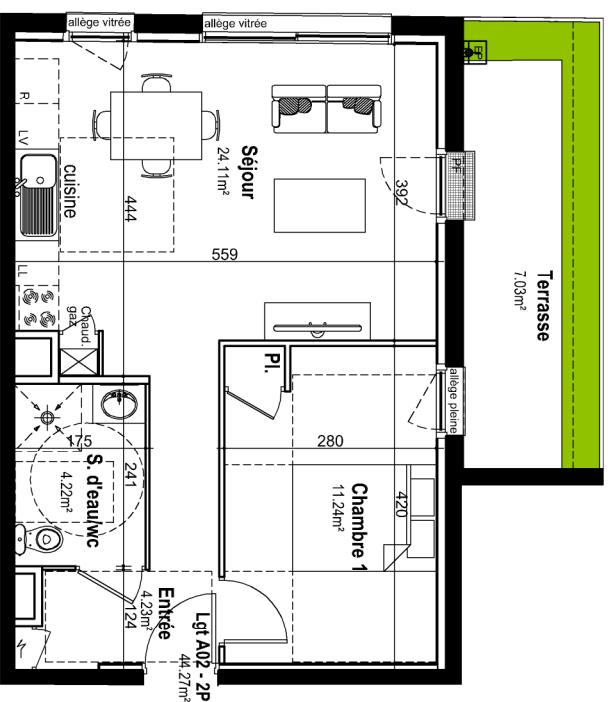

Résidence " Le Castle "
 RUE DE LA PIGACIERE
 RUE DES CORDES
 14 000 CAEN

Tableau des surfaces

Logement A02 - 2P	
S'hab	4.23
Entrée	4.23
Séjour / cuisine	24.11
Chambre	11.24
Piccad chambre	0.48
Salie deau / WC	4.22
SURFACE TOTAL	44.27
Terrasse	7.03

Caen le 14 novembre 2017

Nota : ce plan est susceptible d'être légèrement modifié en fonction des nécessités techniques de la réalisation en ce qui concerne les dimensions libres et les équipements. Les retombées, soffites, canalisations et radiateurs ne sont pas figurés.