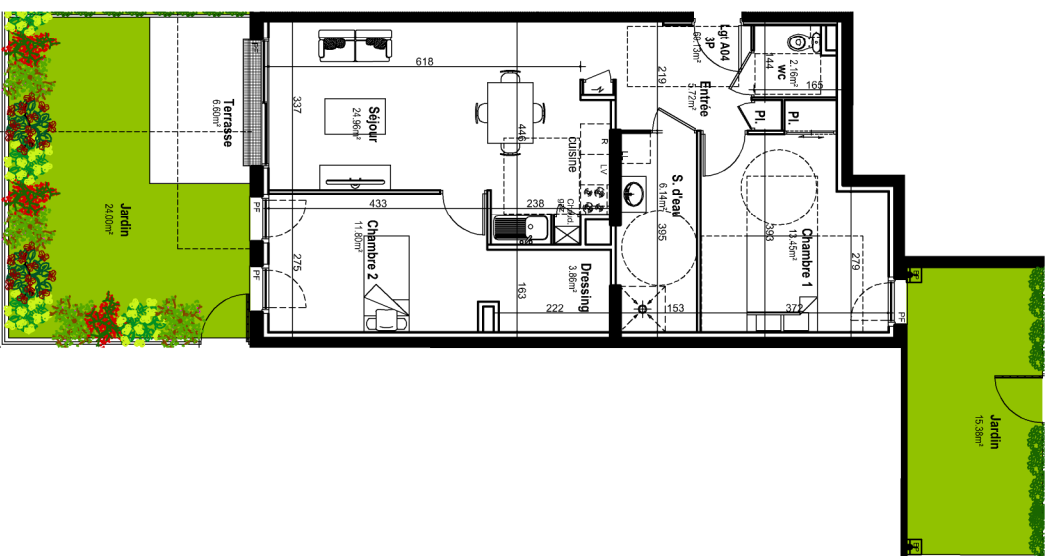

Résidence " Le Castle "
 RUE DE LA PIGACIERE
 RUE DES CORDES
 14 000 CAEN

Tableau des surfaces

Logement A04 - 3P	
Shoob	
Entrée	5,72
Ploccord	0,36
Wc	2,16
Séjour / cuisine	24,96
Chambre 1	13,45
Ploccord chambre	0,69
Chambre 2	11,80
Dressing	3,86
Scille deau	6,14
SURFACE TOTAL	69,13
Jardin	24,00
Jardin	15,38
Terrasse	6,60

Caen le 14 novembre 2017

Noté : ce plan est susceptible d'être légèrement modifié en fonction des nécessités techniques de la réalisation en ce qui concerne les dimensions libres et les équipements. Les retombées, soffites, corniches et radiateurs ne sont pas figurés.