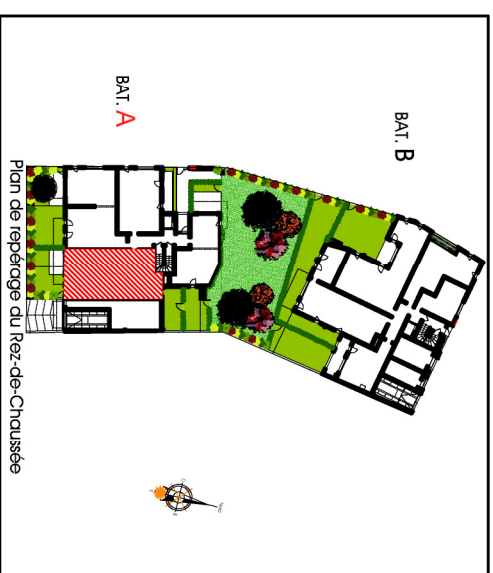

Résidence " Le Castle "
 RUE DE LA PIGACIERE
 RUE DES CORDES
 14 000 CAEN

Tableau des surfaces

Logement A04 - 3P	
Shoob	
Entrée	5,72
Ploccord	0,36
Wc	2,16
Séjour / cuisine	24,96
Chambre 1	13,45
Ploccord chambre	0,69
Chambre 2	11,80
Dressing	3,86
Scille deau	6,14
SURFACE TOTAL	69,13
Jardin	24,00
Jardin	15,38
Terrasse	6,60

Caen le 14 novembre 2017

Noté : ce plan est susceptible d'être légèrement modifié en fonction des nécessités techniques de la réalisation en ce qui concerne les dimensions libres et les équipements. Les retombées, soffites, corniches et radiateurs ne sont pas figurés.