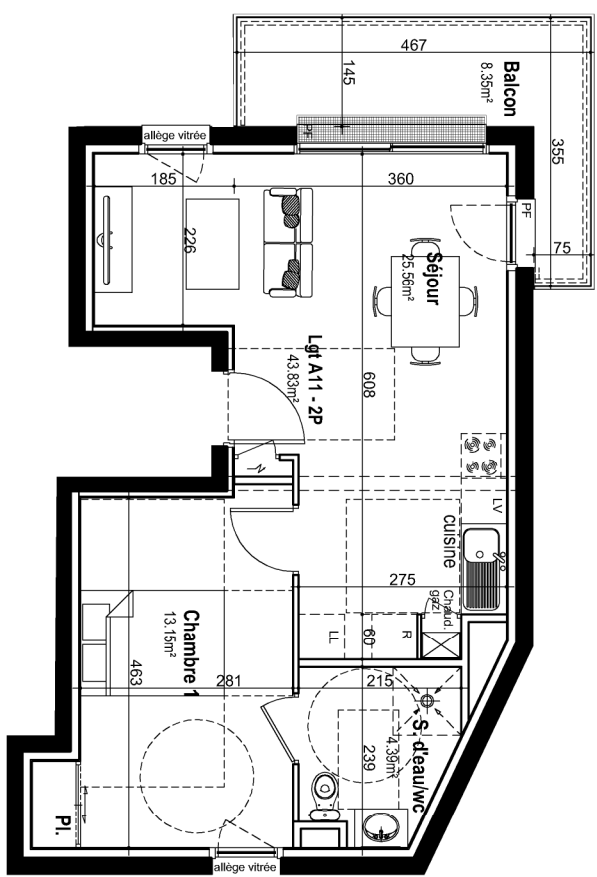

Résidence " Le Castle "
 RUE DE LA PIGACIERE
 RUE DES CORDES
 14 000 CAEN

Nota : ce plan est susceptible d'être légèrement modifié en fonction des nécessités techniques de la réalisation en ce qui concerne les dimensions libres et les équipements. Les retombées, soffites, cornicoisons et radiateurs ne sont pas figurés.

Tableau des surfaces

Logement A11 - 2P	S.mob
Entrée	
Séjour / cuisine	25,56
Chambre	13,15
Piccola chambre	0,74
Salles d'eau / WC	4,39
SURFACE TOTAL	43,83
Balcon	8,35

Caen le 14 novembre 2017

PROMOTION
ES
 Créateur d'espaces de vie