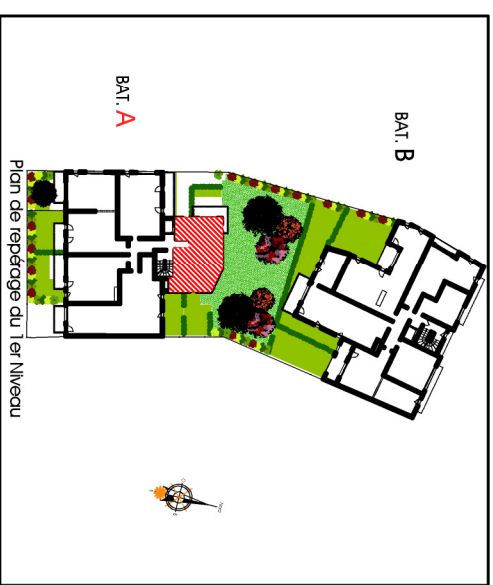

Résidence " Le Castle "
 RUE DE LA PIGACIERE
 RUE DES CORDES
 14 000 CAEN

Nota : ce plan est susceptible d'être légèrement modifié en fonction des nécessités techniques de la réalisation en ce qui concerne les dimensions libres et les équipements. Les retombées, soffites, cornicoisons et radiateurs ne sont pas figurés.

Tableau des surfaces

Logement A11 - 2P	S.mob
Entrée	
Séjour / cuisine	25,56
Chambre	13,15
Piccola chambre	0,74
Salles d'eau / WC	4,39
SURFACE TOTAL	43,83
Balcon	8,35

Caen le 14 novembre 2017

PROMOTION
ES
 Créateur d'espaces de vie