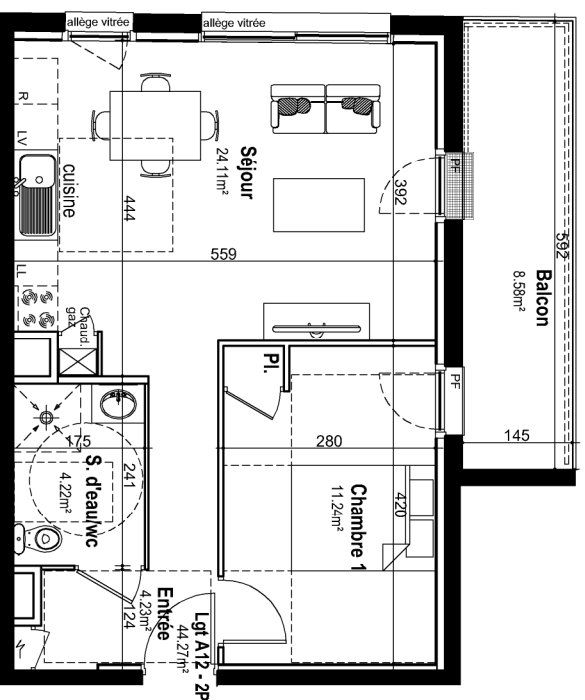

Résidence " Le Castle "
 RUE DE LA PIGACIERE
 RUE DES CORDES
 14 000 CAEN

Tableau des surfaces

Logement A12 - 2P	S/mob
Entée	4,23
Séjour / cuisine	24,11
Chambre	11,24
Piccola chambre	0,48
Salles d'eau / WC	4,22
SURFACE TOTAL	44,27
Balcon	8,58

Caen le 14 novembre 2017

Nota : ce plan est susceptible d'être légèrement modifié en fonction des nécessités techniques de la réalisation en ce qui concerne les dimensions libres et les équipements. Les retombées, soffites, canalisations et radiateurs ne sont pas figurés.