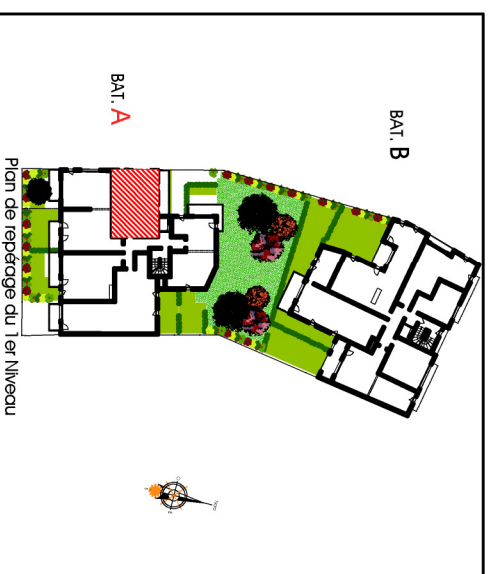

Résidence " Le Castle "
 RUE DE LA PIGACIERE
 RUE DES CORDES
 14 000 CAEN

Tableau des surfaces

Logement A12 - 2P	S/mob
Entée	4,23
Séjour / cuisine	24,11
Chambre	11,24
Piccola chambre	0,48
Salles d'eau / WC	4,22
SURFACE TOTAL	44,27
Balcon	8,58

Caen le 14 novembre 2017

Nota : ce plan est susceptible d'être légèrement modifié en fonction des nécessités techniques de la réalisation en ce qui concerne les dimensions libres et les équipements. Les retombées, soffites, canalisations et radiateurs ne sont pas figurés.