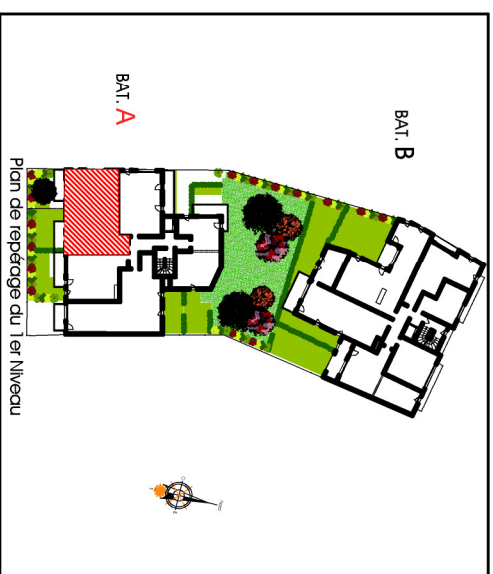

Résidence " Le Castle "
 RUE DE LA PIGACIERE
 RUE DES CORDES
 14 000 CAEN

Tableau des surfaces

Logement A13 - 3P	
Entée	3,77
Ploccord	0,36
WC	1,80
Séjour / cuisine	30,84
Chambre 1	11,45
Ploccord chambre	0,48
Chambre 2	9,09
Degagement	5,97
Salles d'eau	4,15
SURFACE TOTAL	67,90
Balcon 1	6,02
Balcon 2	5,97

Caen le 14 novembre 2017

Nota : ce plan est susceptible d'être légèrement modifié en fonction des nécessités techniques de la réalisation en ce qui concerne les dimensions libres et les équipements. Les retombées, soffites, canalisations et radiateurs ne sont pas figurés.