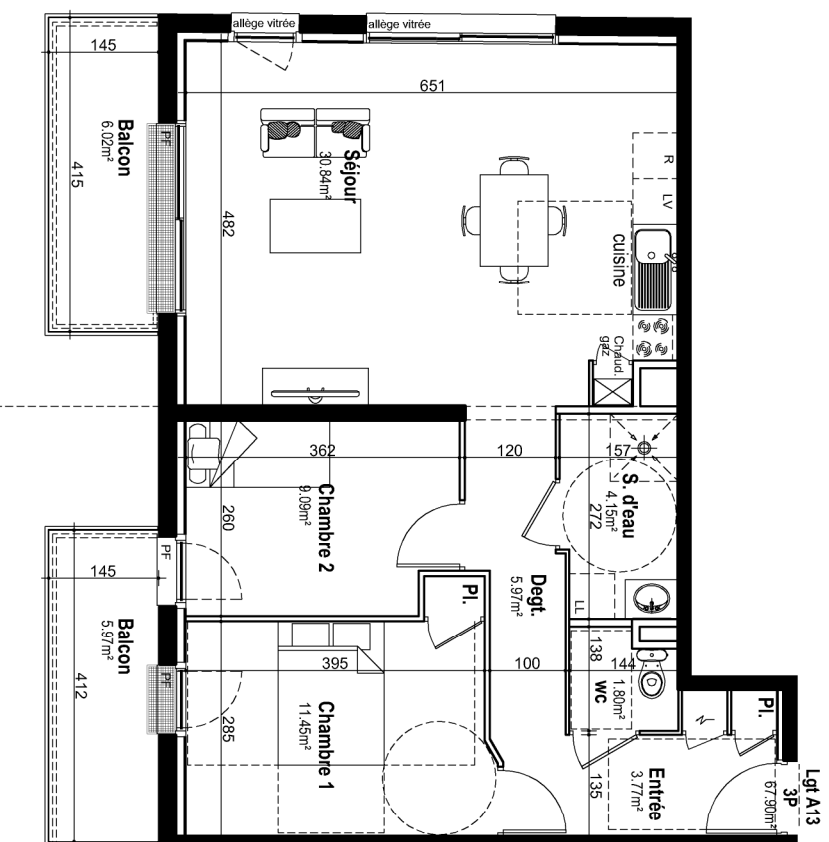

Résidence " Le Castle "
 RUE DE LA PIGACIERE
 RUE DES CORDES
 14 000 CAEN

Tableau des surfaces

Logement A13 - 3P	
Entée	3,77
Ploccord	0,36
WC	1,80
Séjour / cuisine	30,84
Chambre 1	11,45
Ploccord chambre	0,48
Chambre 2	9,09
Degagement	5,97
Salles d'eau	4,15
SURFACE TOTAL	67,90
Balcon 1	6,02
Balcon 2	5,97

Caen le 14 novembre 2017

Nota : ce plan est susceptible d'être légèrement modifié en fonction des nécessités techniques de la réalisation en ce qui concerne les dimensions libres et les équipements. Les retombées, soffites, canalisations et radiateurs ne sont pas figurés.