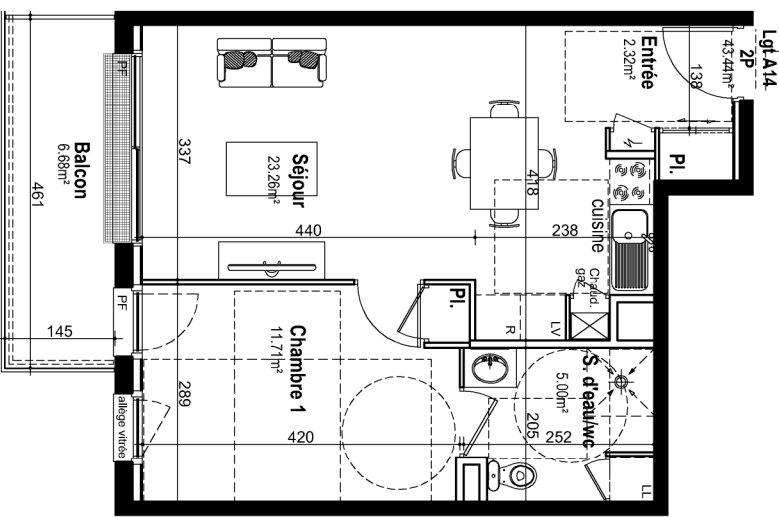

Résidence " Le Castle "
 RUE DE LA FIGACIERE
 RUE DES CORDES
 14 000 CAEN

Nota : ce plan est susceptible d'être légèrement modifié en fonction des nécessités techniques de la réalisation en ce qui concerne les dimensions libres et les équipements. Les retombées, soffites, corniches et radiateurs ne sont pas figurés.

Tableau des surfaces

Logement A14 - 2P	
Entree	2,32
Piscord	0,69
Séjour / cuisine	23,26
Chambre	11,71
Piscord chambre	0,46
Soile d'eau / WC	5,00
SURFACE TOTAL	43,44
Balcon	6,68

Caen le 14 novembre 2017

PROMOTION
ES
 Créateur d'espaces de vie