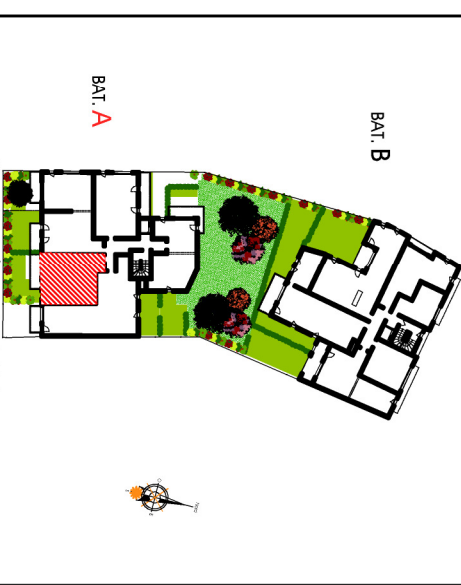

Résidence " Le Castle "
 RUE DE LA FIGACIERE
 RUE DES CORDES
 14 000 CAEN

Nota : ce plan est susceptible d'être légèrement modifié en fonction des nécessités techniques de la réalisation en ce qui concerne les dimensions libres et les équipements. Les retombées, soffites, corniches et radiateurs ne sont pas figurés.

Tableau des surfaces

Logement A14 - 2P	
Entree	2,32
Piscord	0,69
Séjour / cuisine	23,26
Chambre	11,71
Piscord chambre	0,46
Soile d'eau / WC	5,00
SURFACE TOTAL	43,44
Balcon	6,68

Caen le 14 novembre 2017

PROMOTION
ES
 Créateur d'espaces de vie