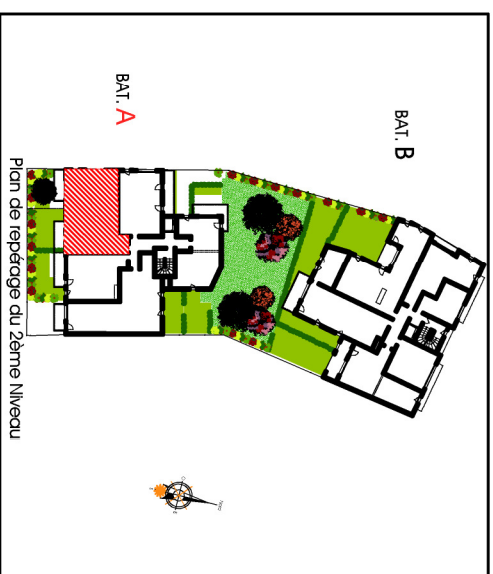

Résidence " Le Castle "
 RUE DE LA PIGACIERE
 RUE DES CORDES
 14 000 CAEN

Tableau des surfaces

Logement A23 - 3P	
S.hab	3,77
Entrée	0,36
Ploccid	1,80
WC	30,84
Séjour / cuisine	11,45
Chambre 1	9,09
Ploccid chambre	5,97
Chambre 2	4,15
Dégarrement	67,90
Scie d'eau	6,02
SURFACE TOTAL	67,90
Balcon 1	5,97
Balcon 2	5,97

Caen le 14 novembre 2017

Nota : ce plan est susceptible d'être légèrement modifié en fonction des nécessités techniques de la réalisation en ce qui concerne les dimensions libres et les équipements. Les retombées, soffites, canalisations et radiateurs ne sont pas figurés.