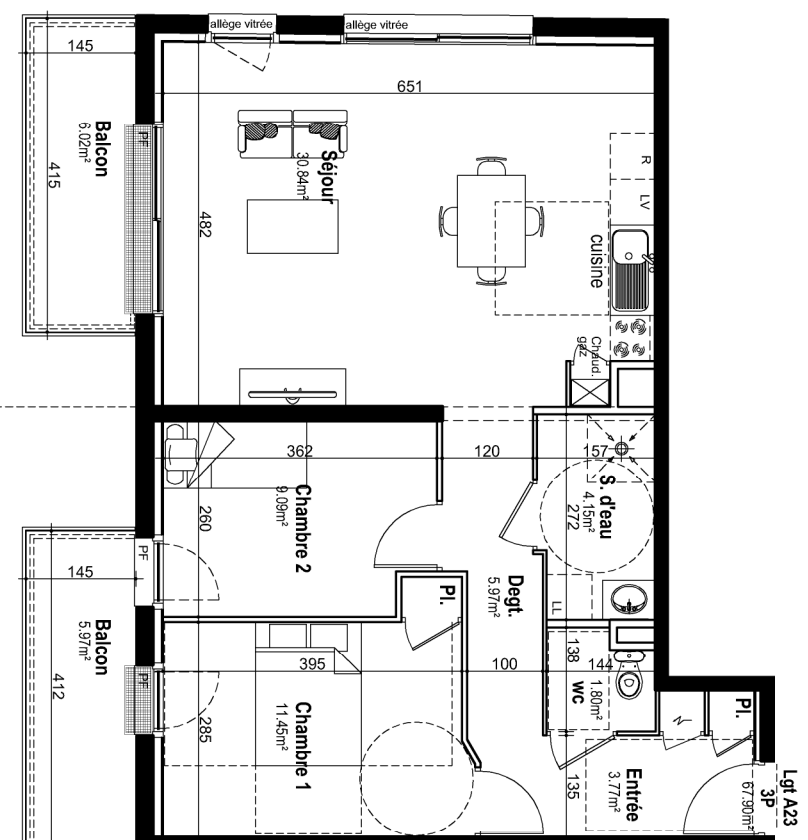

Résidence " Le Castle "
 RUE DE LA PIGACIERE
 RUE DES CORDES
 14 000 CAEN

Tableau des surfaces

Logement A23 - 3P	
S.hab	3,77
Entrée	0,36
Ploccid	1,80
WC	30,84
Séjour / cuisine	11,45
Chambre 1	9,09
Ploccid chambre	5,97
Chambre 2	4,15
Dégarrement	67,90
Scie d'eau	6,02
SURFACE TOTAL	67,90
Balcon 1	5,97
Balcon 2	5,97

Caen le 14 novembre 2017

Nota : ce plan est susceptible d'être légèrement modifié en fonction des nécessités techniques de la réalisation en ce qui concerne les dimensions libres et les équipements. Les retombées, soffites, canalisations et radiateurs ne sont pas figurés.