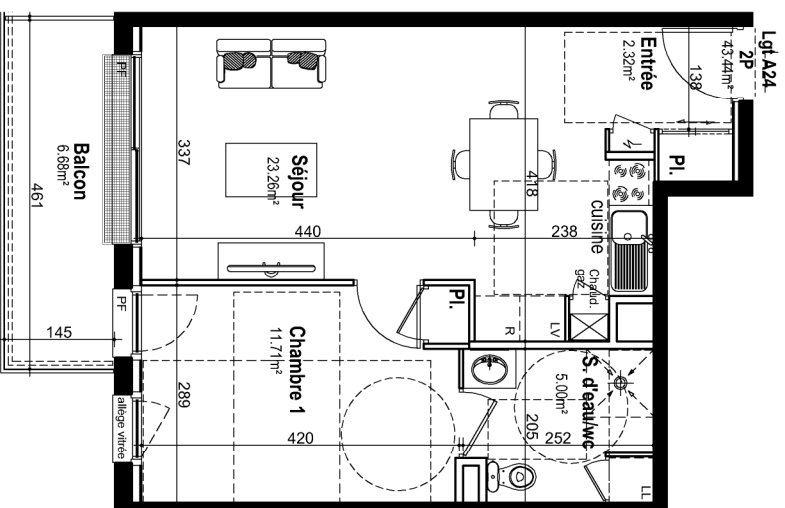

Résidence "Le Castle"
 RUE DE LA FIGACIERE
 RUE DES CORDES
 14 000 CAEN

Tableau des surfaces

Logement A24 - 2P	
SINH	6,68
Entree	2,32
Ploccard	0,69
Séjour / cuisine	23,26
Chambre	11,71
Ploccard chambre	0,46
Salle d'eau / WC	5,00
SURFACE TOTAL	43,44
Balcons	6,68

Caen le 14 novembre 2017

Nota : ce plan est susceptible d'être légèrement modifié en fonction des nécessités techniques de la réalisation en ce qui concerne les dimensions libres et les équipements. Les retombées, soffites, canalisations et radiateurs ne sont pas figurés.