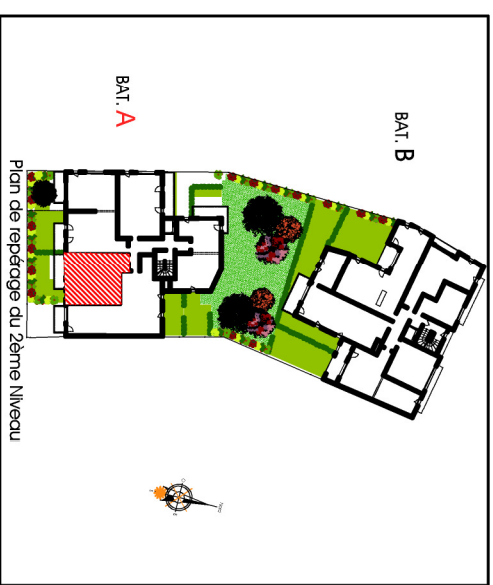

Résidence "Le Castle"
 RUE DE LA FIGACIERE
 RUE DES CORDES
 14 000 CAEN

Tableau des surfaces

Logement A24 - 2P	
SINH	6,68
Entree	2,32
Ploccard	0,69
Séjour / cuisine	23,26
Chambre	11,71
Ploccard chambre	0,46
Salle d'eau / WC	5,00
SURFACE TOTAL	43,44
Balcons	6,68

Caen le 14 novembre 2017

Nota : ce plan est susceptible d'être légèrement modifié en fonction des nécessités techniques de la réalisation en ce qui concerne les dimensions libres et les équipements. Les retombées, soffites, canalisations et radiateurs ne sont pas figurés.