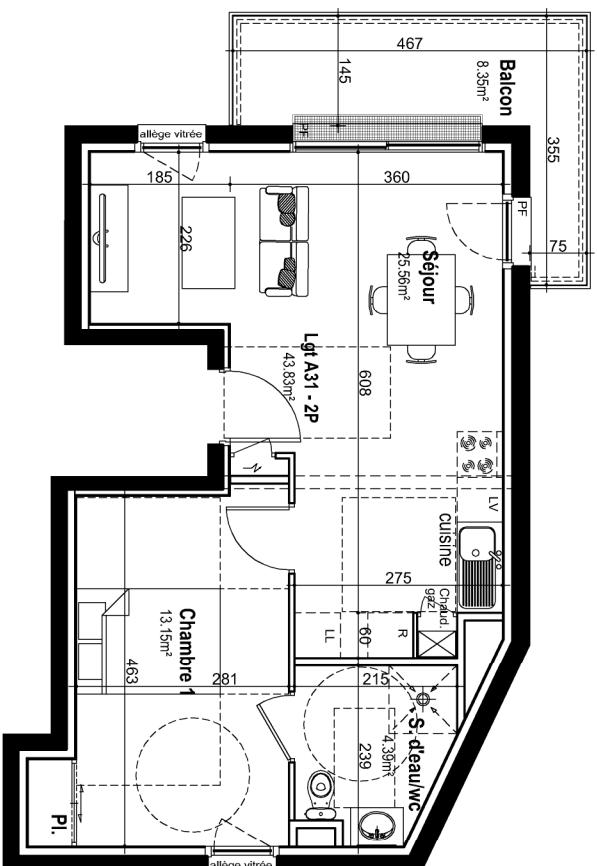

Résidence " Le Castle "
 RUE DE LA PIGACIERE
 RUE DES CORDES
 14 000 CAEN

Tableau des surfaces

Logement A31 - 2P	
Entrée	2,26
Séjour / cuisine	25,56
Chambre	13,15
Piccad chambre	0,74
Salle d'eau / WC	4,39
SURFACE TOTAL	43,83
Balcon	8,35

Caen le 14 novembre 2017

Nota : ce plan est susceptible d'être légèrement modifié en fonction des nécessités techniques de la réalisation en ce qui concerne les dimensions libres et les équipements. Les rebords, soffites, corniches et radiateurs ne sont pas figurés.