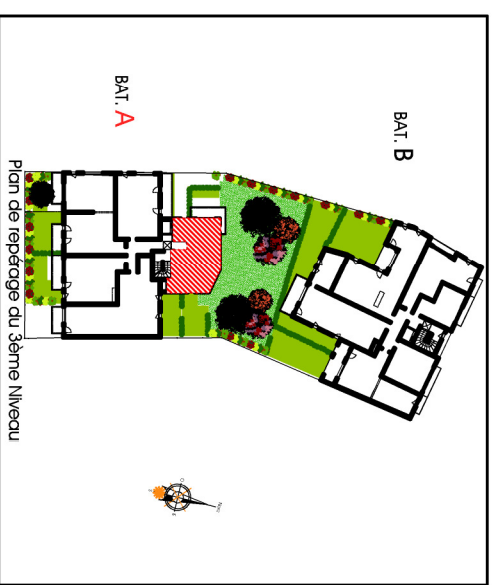

Résidence " Le Castle "
 RUE DE LA PIGACIERE
 RUE DES CORDES
 14 000 CAEN

Tableau des surfaces

Logement A31 - 2P	
Entrée	2,26
Séjour / cuisine	25,56
Chambre	13,15
Piccad chambre	0,74
Salle d'eau / WC	4,39
SURFACE TOTAL	43,83
Balcon	8,35

Caen le 14 novembre 2017

Nota : ce plan est susceptible d'être légèrement modifié en fonction des nécessités techniques de la réalisation en ce qui concerne les dimensions libres et les équipements. Les rebords, soffites, corniches et radiateurs ne sont pas figurés.