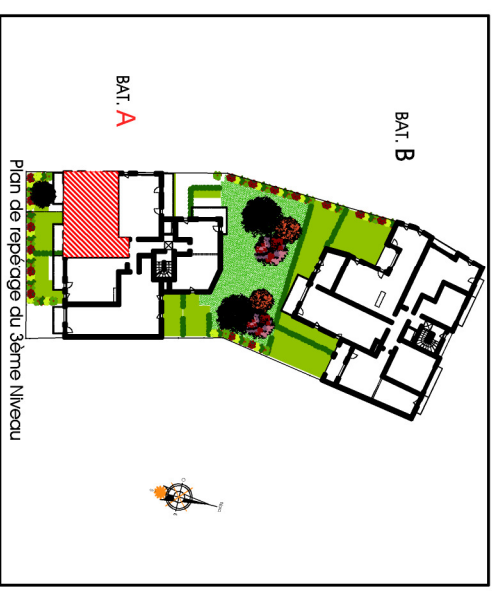

Résidence " Le Castle "
 RUE DE LA FIGACIERE
 RUE DES CORDES
 14 000 CAEN

Tableau des surfaces

Logement A33 - 3P

	S/mob
Entrée	3,77
Piccioid	0,36
WC	1,80
Sejour / cuisine	30,84
Chambre 1	11,45
Piccioid chambre	0,48
Chambre 2	9,09
Disagagement	5,97
Scale deau	4,15
SURFACE TOTAL	67,90
Balcon 1	6,02
Balcon 2	5,97

Caen le 14 novembre 2017

Nota : ce plan est susceptible d'être légèrement modifié en fonction des nécessités techniques de la réalisation en ce qui concerne les dimensions libres et les équipements. Les rebords, soffites, canalisations et radiateurs ne sont pas figurés.