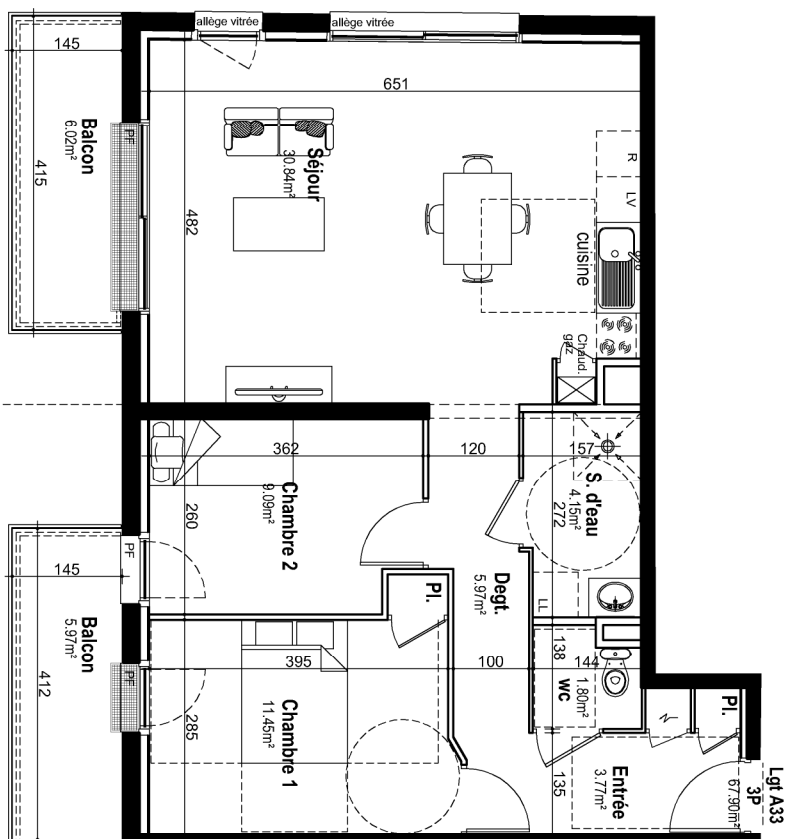

Résidence " Le Castle "
 RUE DE LA FIGACIERE
 RUE DES CORDES
 14 000 CAEN

Tableau des surfaces

Logement A33 - 3P

	S/mob
Entrée	3,77
Piccioid	0,36
WC	1,80
Sejour / cuisine	30,84
Chambre 1	11,45
Piccioid chambre	0,48
Chambre 2	9,09
Disagagement	5,97
Scale deau	4,15
SURFACE TOTAL	67,90
Balcon 1	6,02
Balcon 2	5,97

Caen le 14 novembre 2017

Nota : ce plan est susceptible d'être légèrement modifié en fonction des nécessités techniques de la réalisation en ce qui concerne les dimensions libres et les équipements. Les rebords, soffites, canalisations et radiateurs ne sont pas figurés.