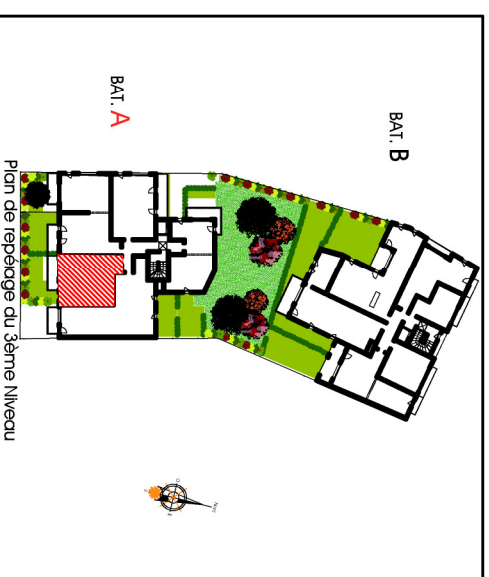

Résidence "Le Castle"
 RUE DE LA FIGACIERE
 RUE DES CORDES
 1 4 000 CAEN

Tableau des surfaces

Logement A34 - 2P	
S.roab	2,32
Piccad	0,69
Séjour / cuisine	23,26
Chambre	11,71
Piccad chambre	0,46
Salle d'eau / WC	5,00
SURFACE TOTAL	43,44
Balcon	6,68

Caen le 14 novembre 2017

Nota : ce plan est susceptible d'être légèrement modifié en fonction des nécessités techniques de la réalisation en ce qui concerne les dimensions libres et les équipements. Les robinets, soffites, condenseurs et radiateurs ne sont pas figurés.