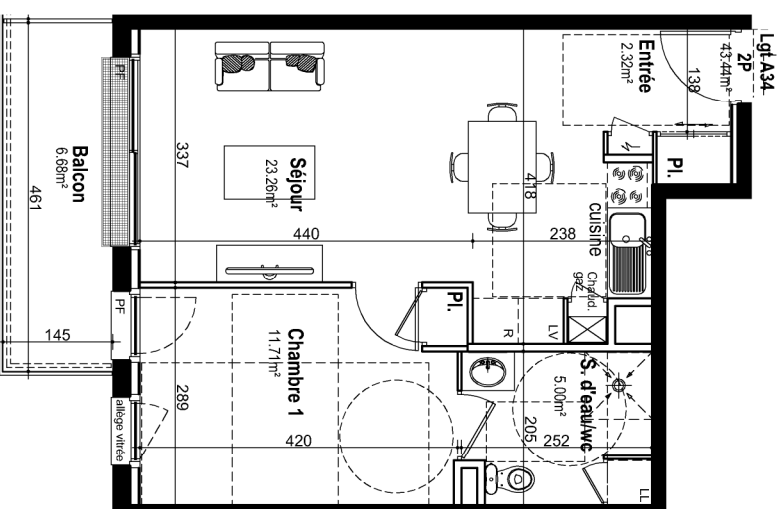

Résidence "Le Castle"
 RUE DE LA FIGACIERE
 RUE DES CORDES
 1 4 000 CAEN

Tableau des surfaces

Logement A34 - 2P	
S.roab	2,32
Piccad	0,69
Séjour / cuisine	23,26
Chambre	11,71
Piccad chambre	0,46
Salle d'eau / WC	5,00
SURFACE TOTAL	43,44
Balcon	6,68

Caen le 14 novembre 2017

Nota : ce plan est susceptible d'être légèrement modifié en fonction des nécessités techniques de la réalisation en ce qui concerne les dimensions libres et les équipements. Les robinets, soffites, condenseurs et radiateurs ne sont pas figurés.