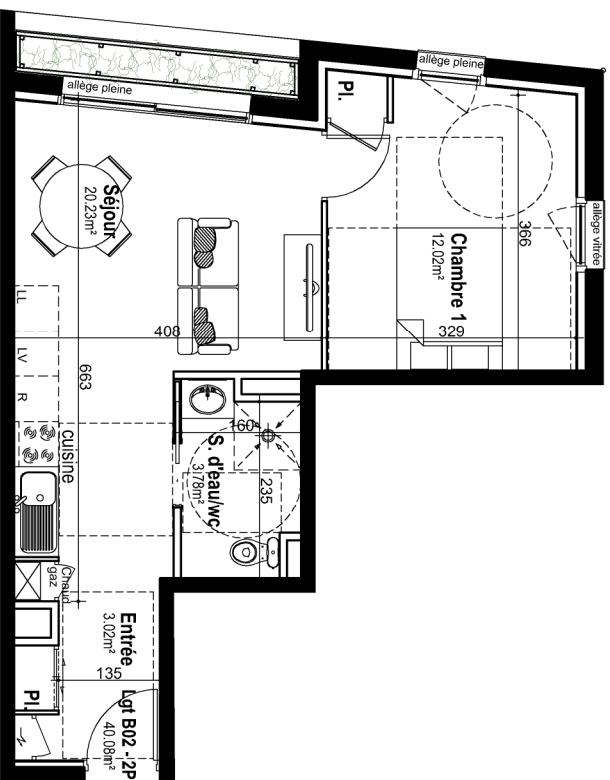

Résidence " Le Castle "
 RUE DE LA PIGACIERE
 RUE DES CORDES
 14 000 CAEN

Nota : ce plan est susceptible d'être légèrement modifié en fonction des nécessités techniques de la réalisation en ce qui concerne les dimensions libres et les équipements. Les retombées, soffites, cornicoisons et radiateurs ne sont pas figurés.

Tableau des surfaces

Logement B02 - 2P	
S.hab	
Entrée	3,02
Piccard	0,52
Séjour / cuisine	20,23
Chambre 1	12,01
Piccard	0,52
Salles deau	3,78
SURFACE TOTAL	40,08

Caen le 14 novembre 2017

PROMOTION
ES
 Créateur d'espaces de vie