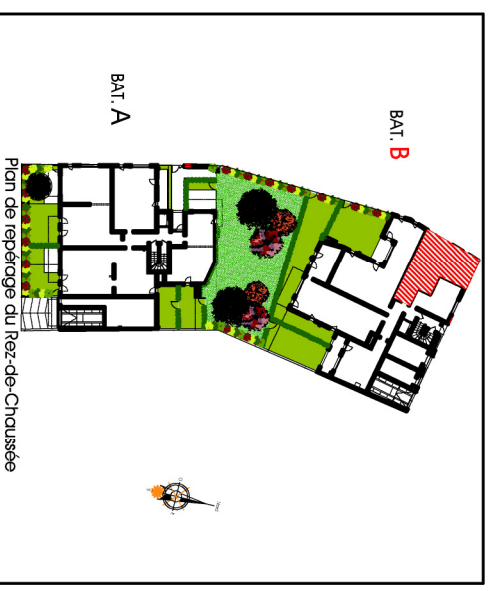

Résidence " Le Castle "
 RUE DE LA PIGACIERE
 RUE DES CORDES
 14 000 CAEN

Nota : ce plan est susceptible d'être légèrement modifié en fonction des nécessités techniques de la réalisation en ce qui concerne les dimensions libres et les équipements. Les retombées, soffites, cornicoisons et radiateurs ne sont pas figurés.

Tableau des surfaces

Logement B02 - 2P	
S.hab	
Entrée	3,02
Piccard	0,52
Séjour / cuisine	20,23
Chambre 1	12,01
Piccard	0,52
Salles deau	3,78
SURFACE TOTAL	40,08

Caen le 14 novembre 2017

PROMOTION
ES
 Créateur d'espaces de vie