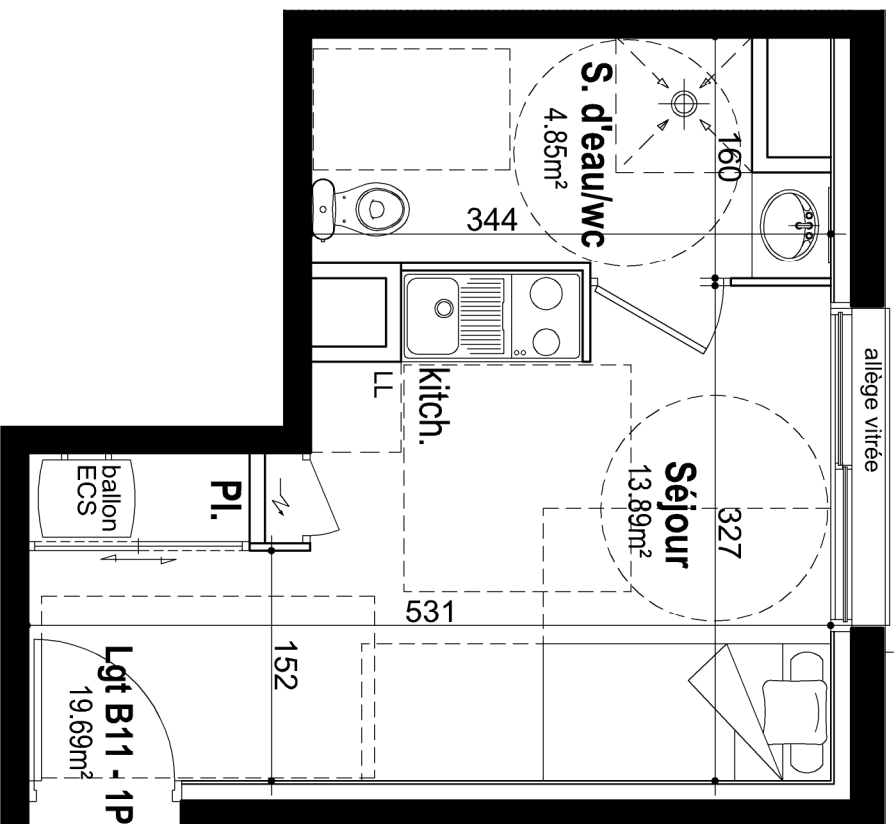

Résidence " Le Castle "
 RUE DE LA PIGACIERE
 RUE DES CORDES
 14 000 CAEN

Tableau des surfaces

Logement B11 - 1P	
S.nob	
Séjour / Kitchenette	13.89
Placard	0.96
Salle d'eau	4.85
SURFACE TOTAL	19.69

Caen le 14 novembre 2017

Nota : ce plan est susceptible d'être légèrement modifié en fonction des nécessités techniques de la réalisation en ce qui concerne les dimensions libres et les équipements. Les retombées, soffites, canalisations et radiateurs ne sont pas figurés.