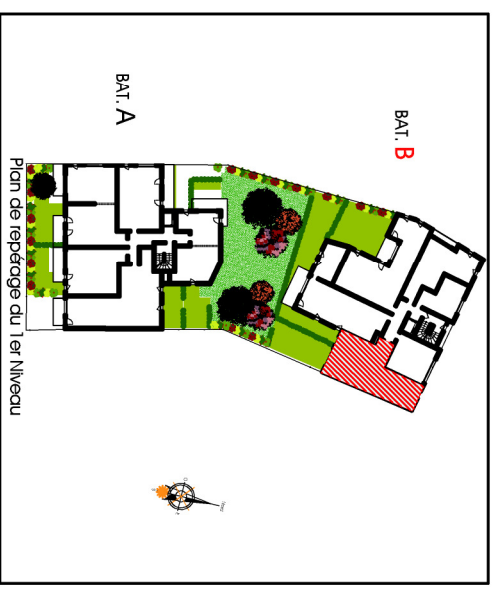

**Résidence " Le Castle "**  
 RUE DE LA PIGACIERE  
 RUE DES CORDES  
 14 000 CAEN

Nota : ce plan est susceptible d'être légèrement modifié en fonction des nécessités techniques de la réalisation en ce qui concerne les dimensions libres et les équipements. Les remises, soffites, canalisations et radiateurs ne sont pas figurés.

Tableau des surfaces

Logement B15 - 2P	
S.hab	
Entrée	1,96
Piccard	0,54
Wc	1,86
Séjour / cuisine	20,06
Chambre 1	13,11
Dégarçement	2,62
Salle d'eau	1,86
SURFACE TOTALE	42,01
Balcon	9,29

Caen le 14 novembre 2017