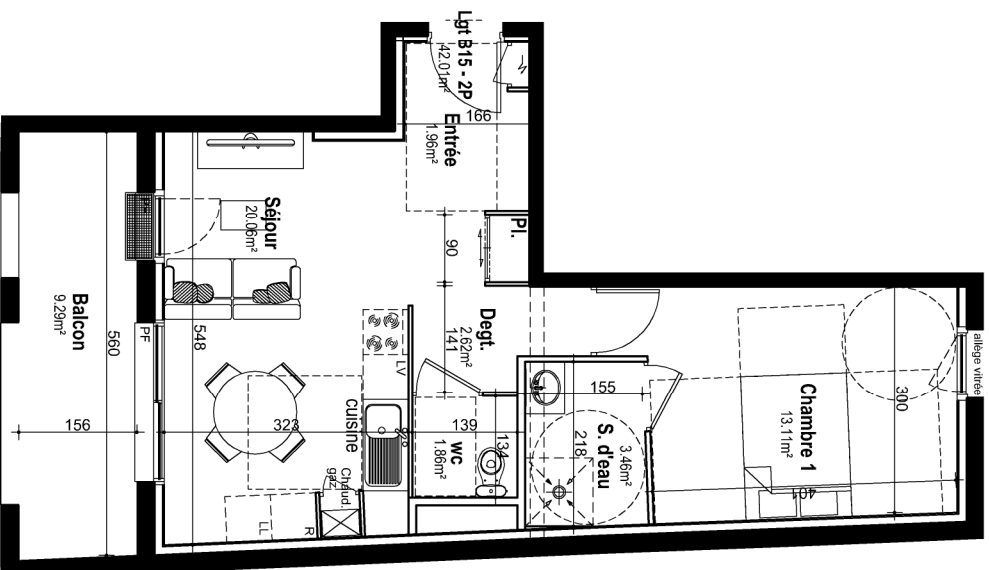

**Résidence " Le Castle "**  
 RUE DE LA PIGACIERE  
 RUE DES CORDES  
 14 000 CAEN

Nota : ce plan est susceptible d'être légèrement modifié en fonction des nécessités techniques de la réalisation en ce qui concerne les dimensions libres et les équipements. Les remises, soffites, canalisations et radiateurs ne sont pas figurés.

Tableau des surfaces

Logement B15 - 2P	
S.hab	
Entrée	1,96
Piccard	0,54
Wc	1,86
Séjour / cuisine	20,06
Chambre 1	13,11
Dégarçement	2,62
Salle d'eau	1,86
SURFACE TOTALE	42,01
Balcon	9,29

Caen le 14 novembre 2017