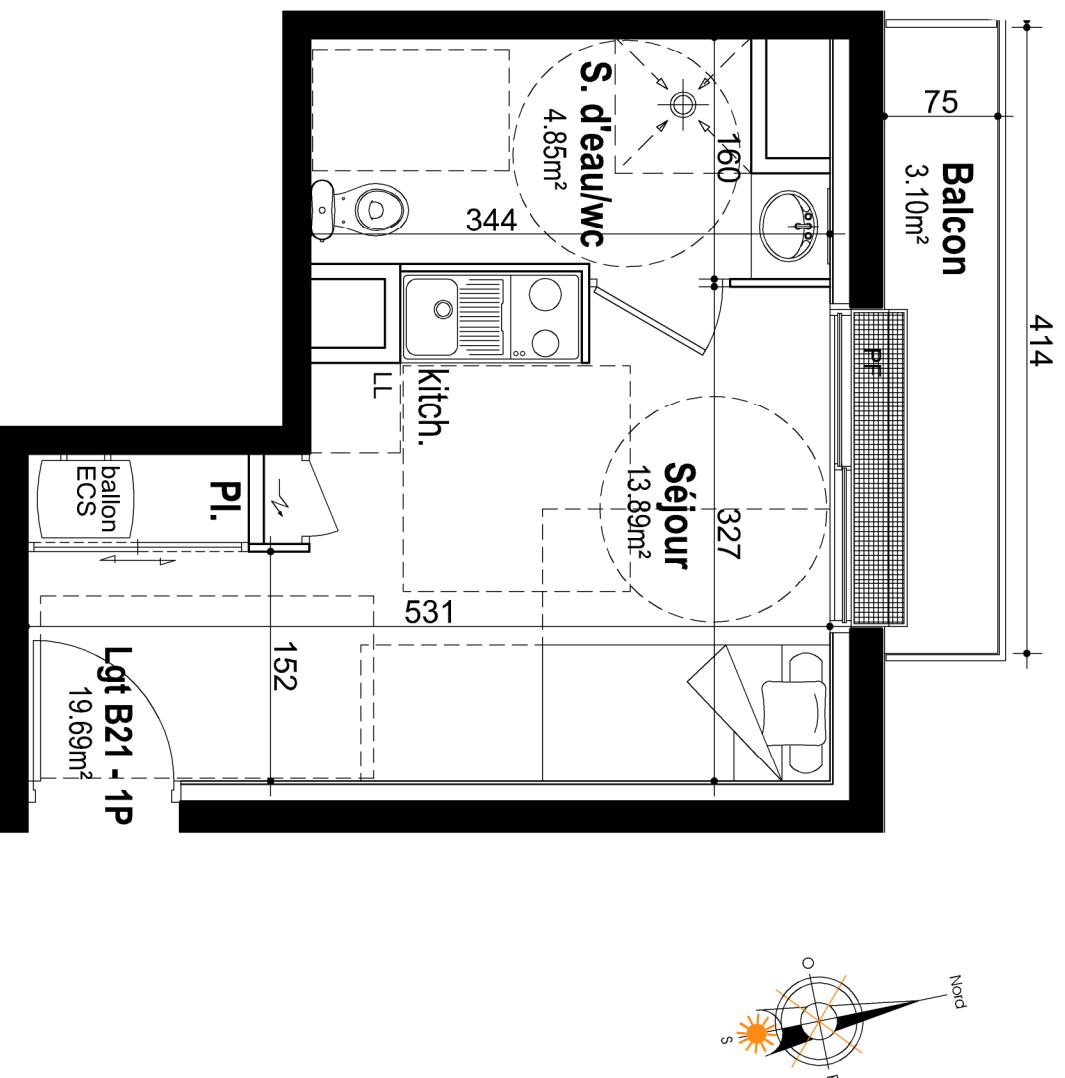

Résidence " Le Castle "
 RUE DE LA FIGACIERE
 RUE DES CORDES
 14 000 CAEN

Tableau des surfaces

Logement B21 - 1P	
S.hab	13.89
Séjour / Kitchenette	0.96
Piccard	4.85
Salle deau	19.69
SURFACE TOTAL	3.10
Balcon	

Caen le 14 novembre 2017

Nota : ce plan est susceptible d'être légèrement modifié en fonction des nécessités techniques de la réalisation en ce qui concerne les dimensions libres et les équipements. Les rebords, soffites, condisitions et radiateurs ne sont pas figurés.