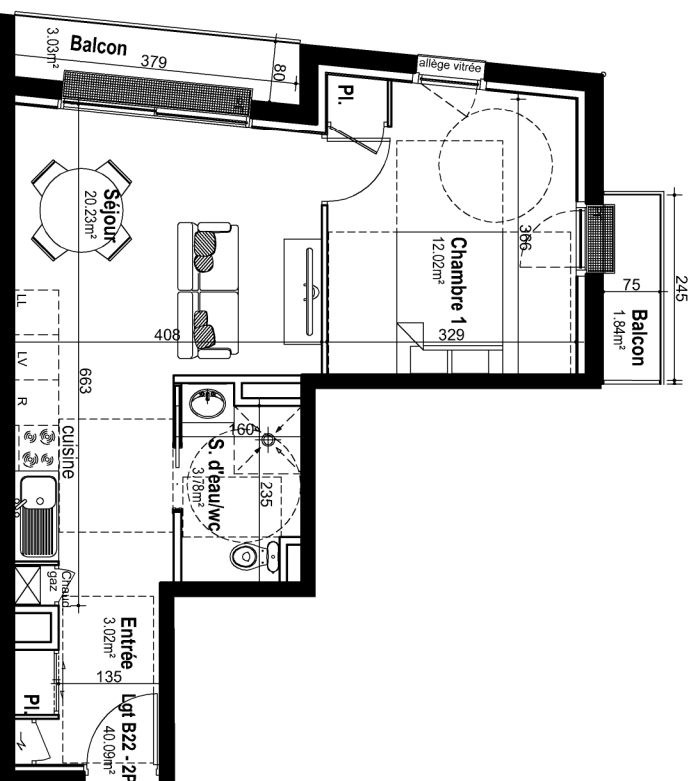

Résidence " Le Castle "
 RUE DE LA PIGACIERE
 RUE DES CORDES
 14 000 CAEN

Plan de repérage du 2ème Niveau

Tableau des surfaces

Logement B22 - 2P	
S.hab	3.02
Entrée	0.52
Piccad	20.23
Séjour / cuisine	12.02
Chambre 1	0.52
Piccad	3.78
Salle deau	40.09
SURFACE TOTAL	2.84
Balconc 1	1.84
Balconc 2	

Caen le 14 novembre 2017

Nota : ce plan est susceptible d'être légèrement modifié en fonction des nécessités techniques de la réalisation en ce qui concerne les dimensions libres et les équipements. Les retombées, soffites, canalisations et radiateurs ne sont pas figurés.