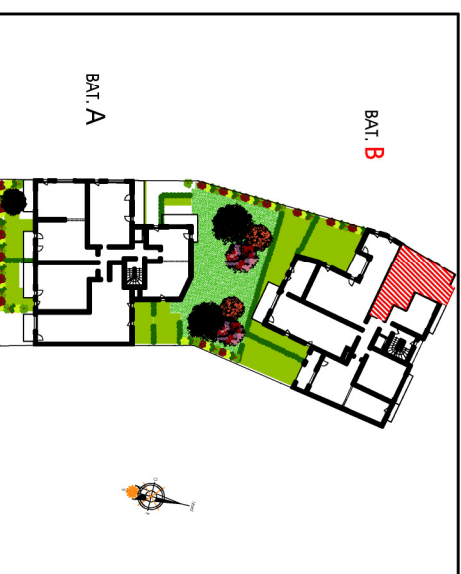

Résidence " Le Castle "
 RUE DE LA PIGACIERE
 RUE DES CORDES
 14 000 CAEN

Plan de repérage du 2ème Niveau

Tableau des surfaces

Logement B22 - 2P	
S.hab	3.02
Entrée	0.52
Piccad	20.23
Séjour / cuisine	12.02
Chambre 1	0.52
Piccad	3.78
Salle deau	40.09
SURFACE TOTAL	2.84
Balconc 1	1.84
Balconc 2	

Caen le 14 novembre 2017

Nota : ce plan est susceptible d'être légèrement modifié en fonction des nécessités techniques de la réalisation en ce qui concerne les dimensions libres et les équipements. Les retombées, soffites, canalisations et radiateurs ne sont pas figurés.