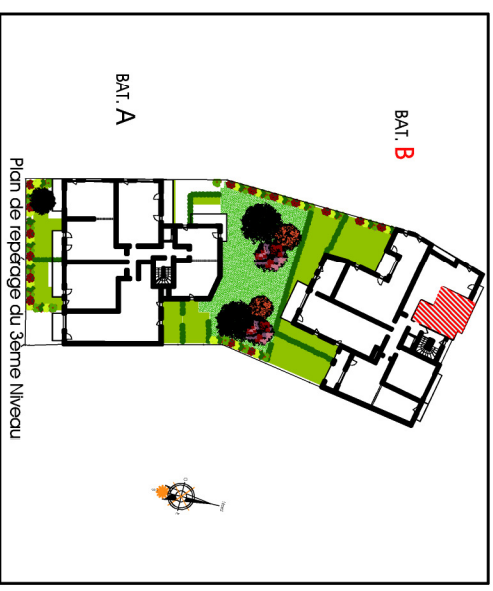

Résidence " Le Castle "
 RUE DE LA PIGACIERE
 RUE DES CORDES
 14 000 CAEN

Tableau des surfaces

Logement B31 - 1P	
S.hab	
Séjour / Kichenette	13.89
Placard	0.96
Salle deau	4.85
SURFACE TOTAL	19.69
Balcon	3.10

Caen le 14 novembre 2017

Nota : ce plan est susceptible d'être légèrement modifié en fonction des nécessités techniques de la réalisation en ce qui concerne les dimensions libres et les équipements. Les retombées, soffites, canalisations et radiateurs ne sont pas figurés.