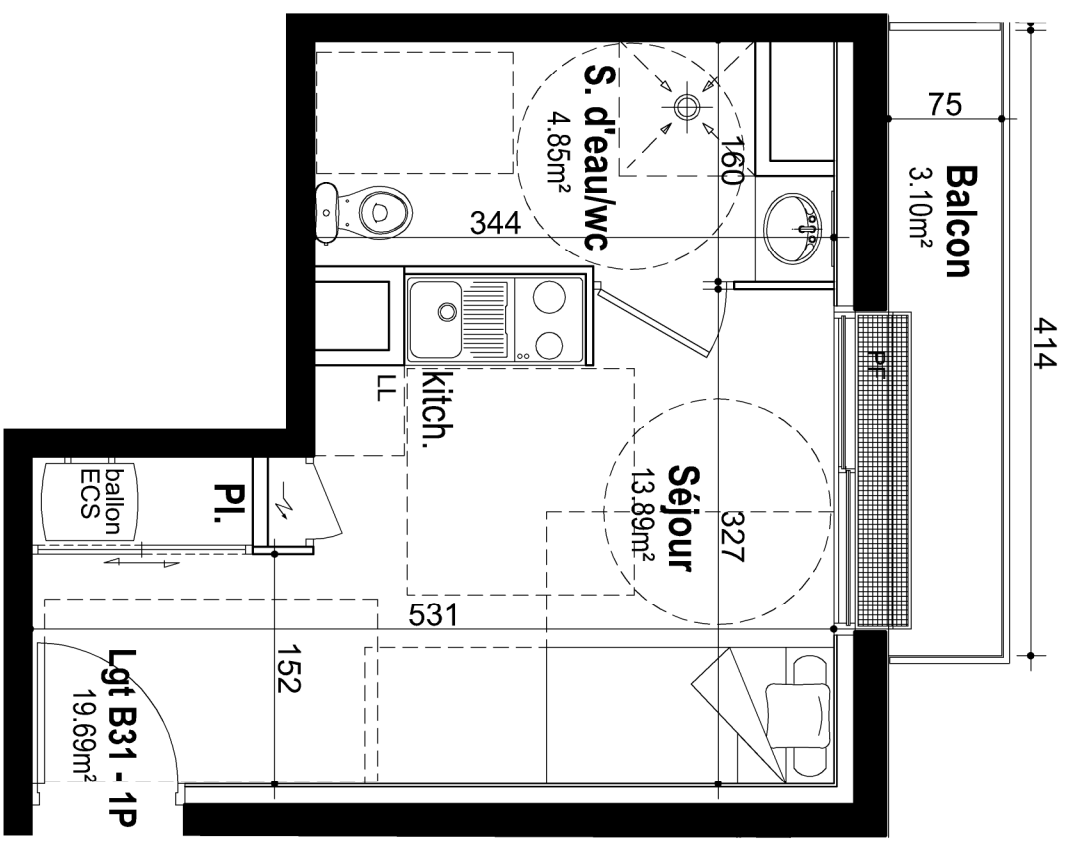

Résidence " Le Castle "
 RUE DE LA PIGACIERE
 RUE DES CORDES
 14 000 CAEN

Tableau des surfaces

Logement B31 - 1P	
S.hab	
Séjour / Kichenette	13.89
Placard	0.96
Salle deau	4.85
SURFACE TOTAL	19.69
Balcon	3.10

Caen le 14 novembre 2017

Nota : ce plan est susceptible d'être légèrement modifié en fonction des nécessités techniques de la réalisation en ce qui concerne les dimensions libres et les équipements. Les retombées, soffites, canalisations et radiateurs ne sont pas figurés.