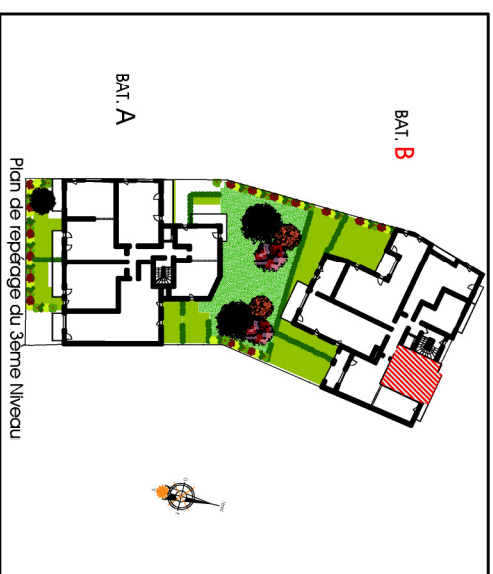

**Résidence " Le Castle "**  
 RUE DE LA FIGACIERE  
 RUE DES CORDES  
 14 000 CAEN

Tableau des surfaces

Logement B36 - 1P	
S.hcb	20.42
Séjour / Kitchennette	0.56
Placard	5.24
Salle d'eau	26.22
<b>SURFACE TOTAL</b>	<b>26.22</b>
Balcon	3.10

Caen le 14 novembre 2017

Nota : ce plan est susceptible d'être légèrement modifié en fonction des nécessités techniques de la réalisation en ce qui concerne les dimensions libres et les équipements. Les retombées, soffites, canalisations et radiateurs ne sont pas figurés.