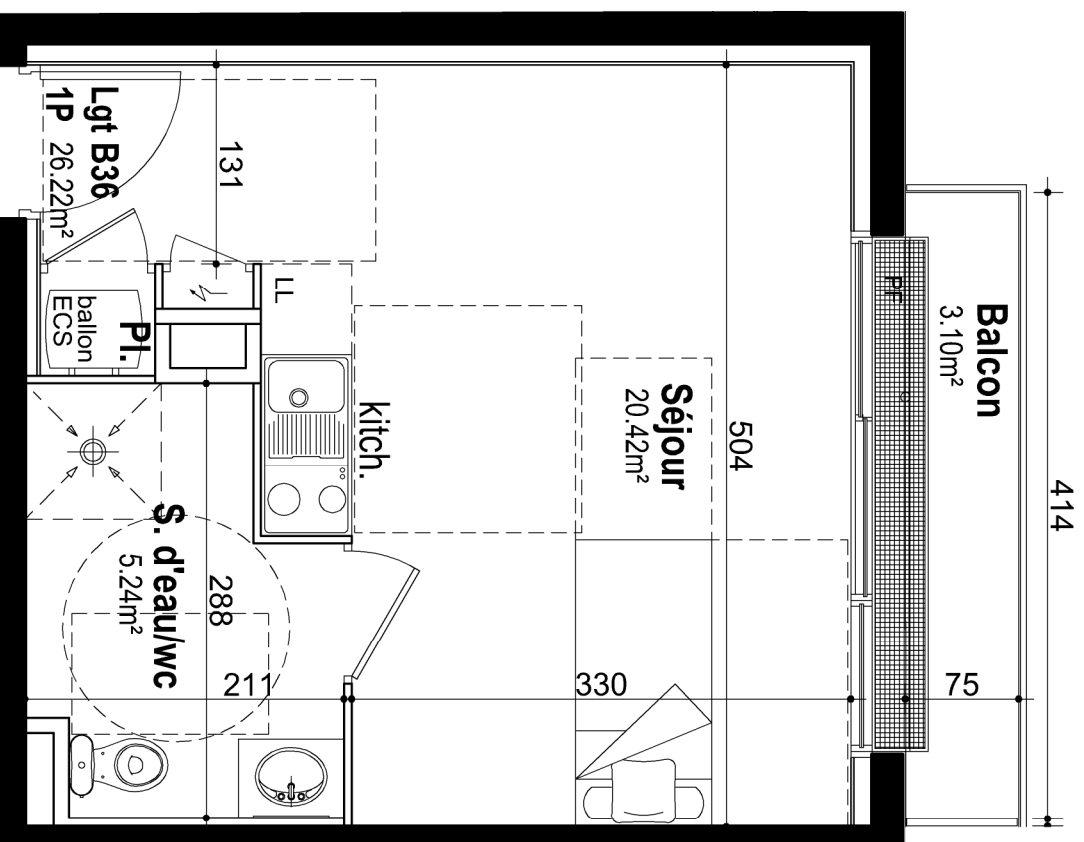

**Résidence " Le Castle "**  
 RUE DE LA FIGACIERE  
 RUE DES CORDES  
 14 000 CAEN

Tableau des surfaces

Logement B36 - 1P	
S.hcb	20.42
Séjour / Kitchennette	0.56
Placard	5.24
Salle d'eau	26.22
<b>SURFACE TOTAL</b>	<b>26.22</b>
Balcon	3.10

Caen le 14 novembre 2017

Nota : ce plan est susceptible d'être légèrement modifié en fonction des nécessités techniques de la réalisation en ce qui concerne les dimensions libres et les équipements. Les retombées, soffites, canalisations et radiateurs ne sont pas figurés.